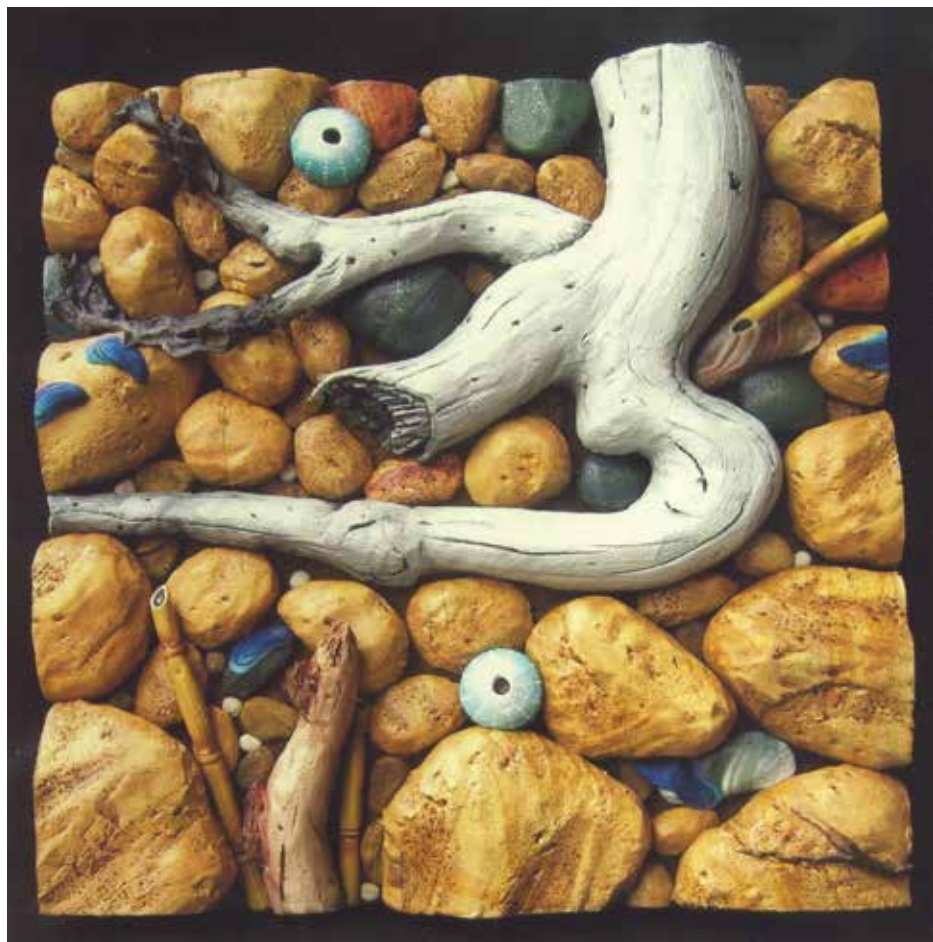

Rossana Chiappori "Pazza natura", 2017, tecnica mista su tela, cm 110x80

MALINPENZA GALLERIA D'ARTE BY LA TELACCIA

Piero Gilardi "Pino Marittimo sul bagnasciuga", 1989, poliuretano espanso, cm 70x70
208