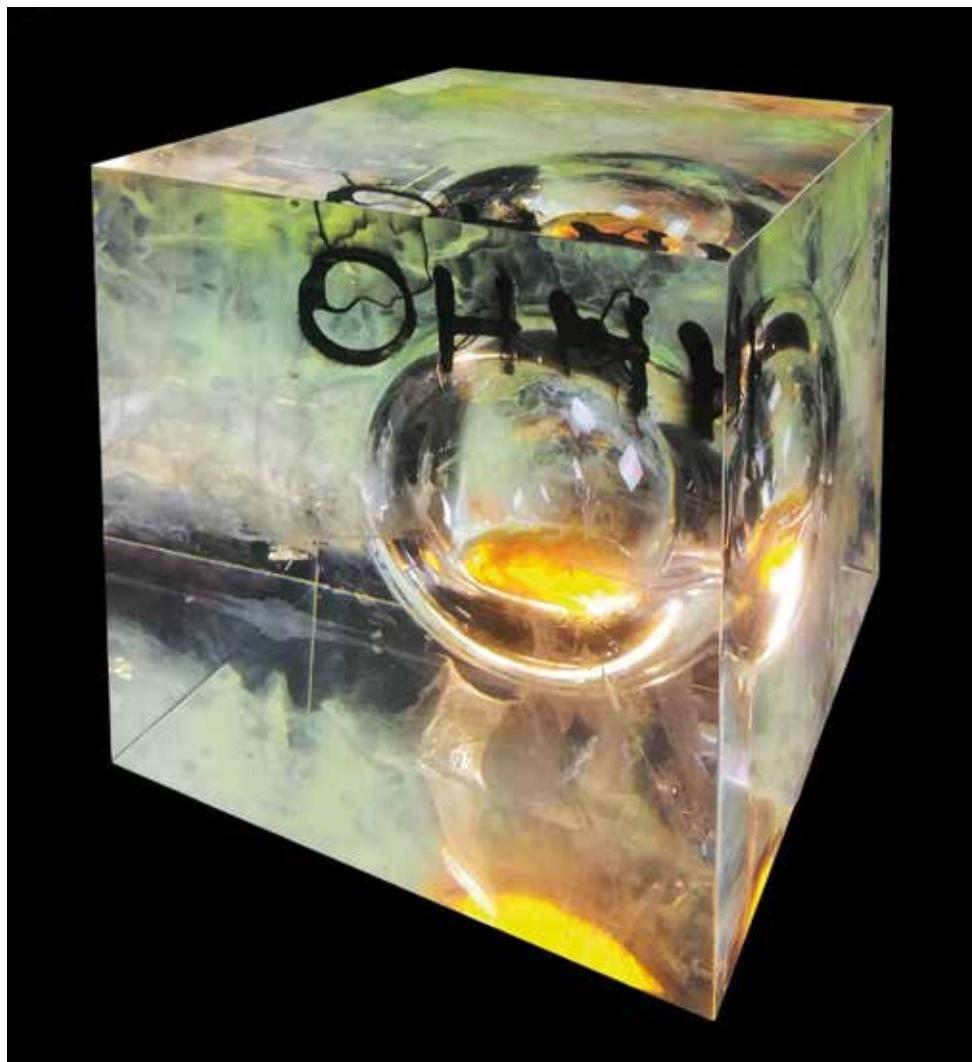

MALINPENSA GALLERIA D'ARTE BY LA TELACCIA

Antonella Stellini

"FP 18616 ore 6,30", 2018, materiali inglobati nel plexiglass, cm 30x30x30